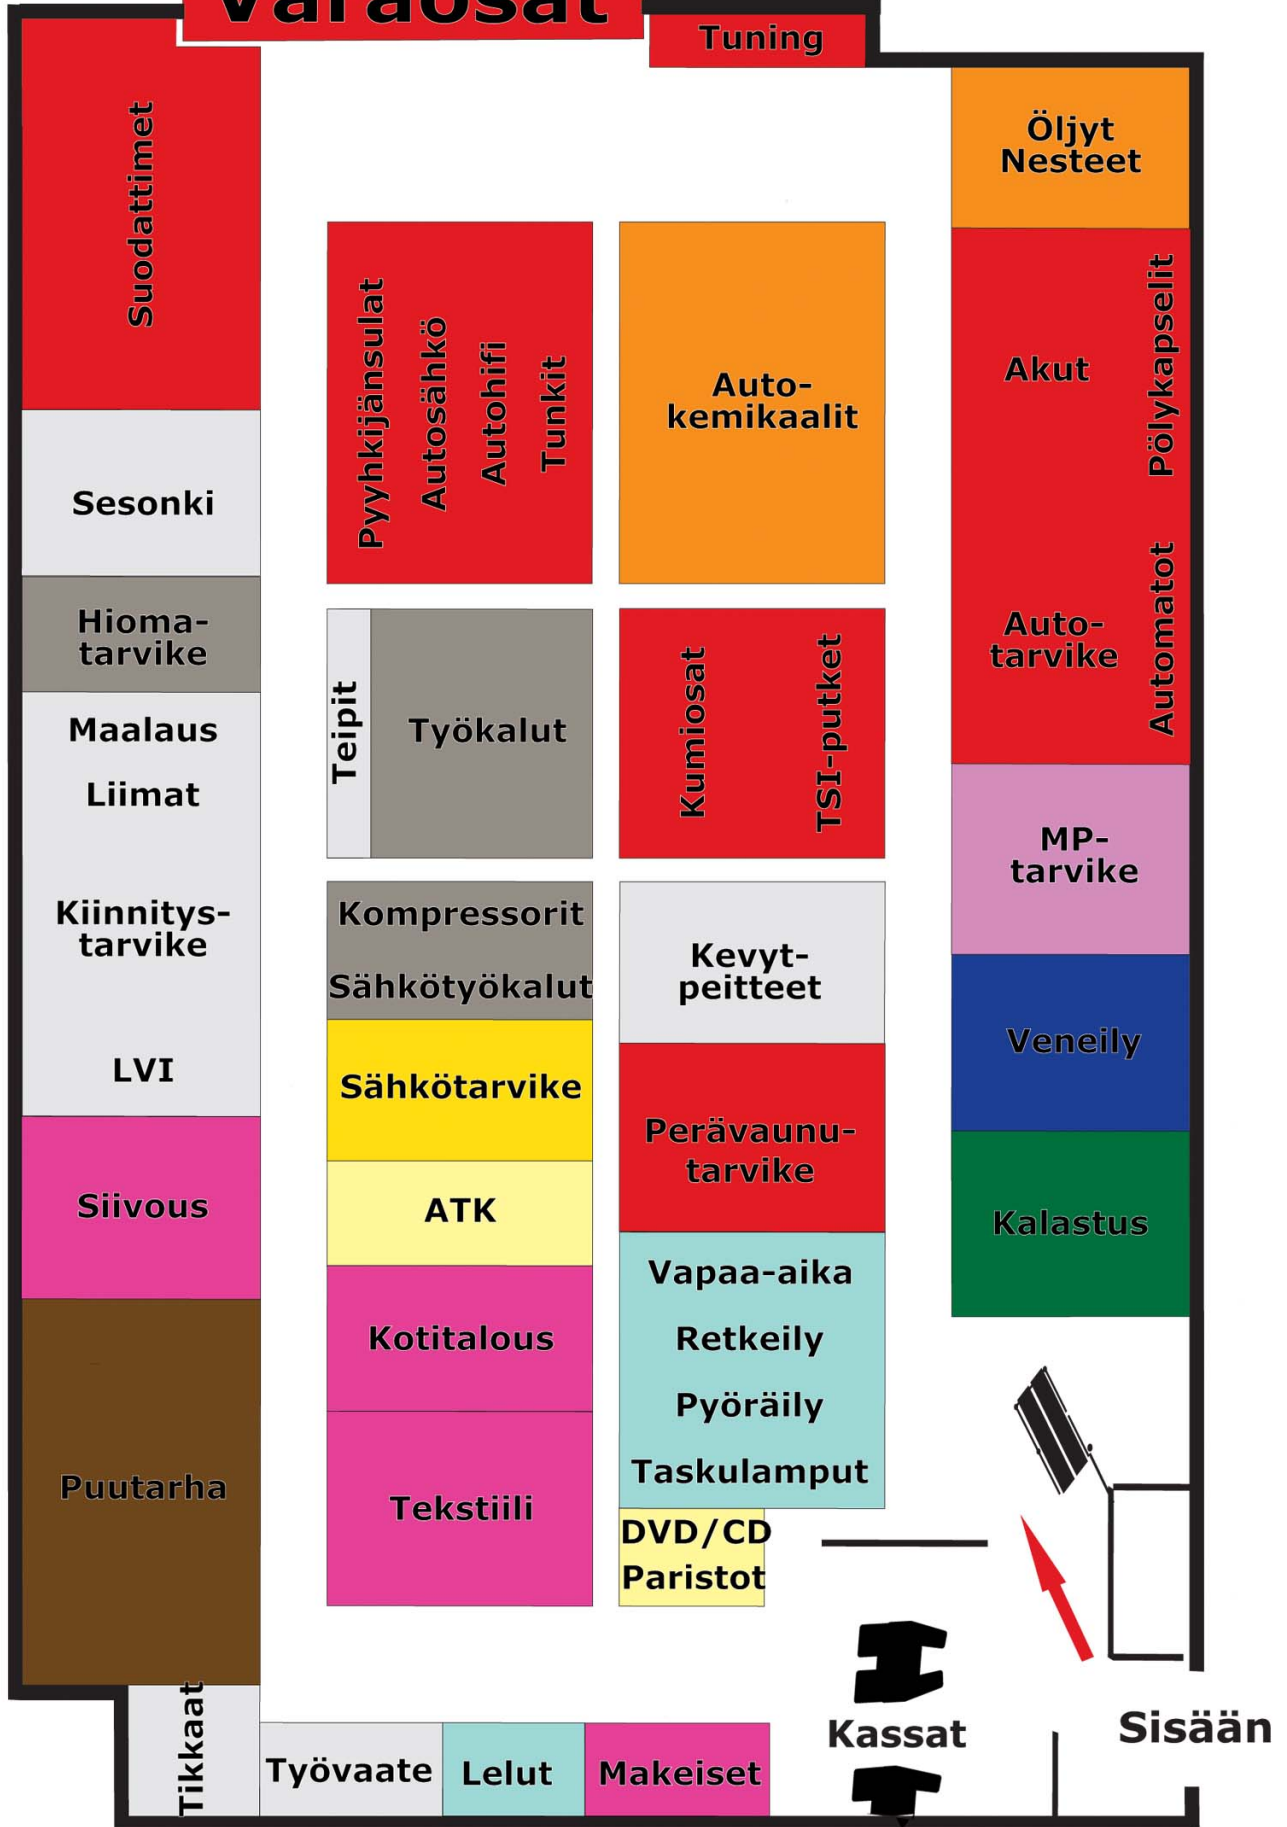

Varaosat

Tuning

Motonet Lahti, Jussilankatu 2
p. 0403 190 130
Avoinna: ark 9-20, la 9-17

motonet

Autoilevan ihmisen tavaratalo.

www.motonet.fi